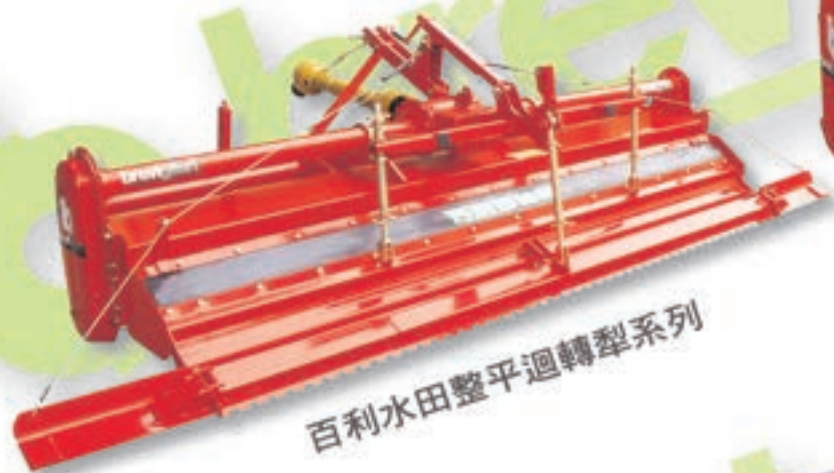

百利迴轉犁

百利水田整平迴轉犁系列