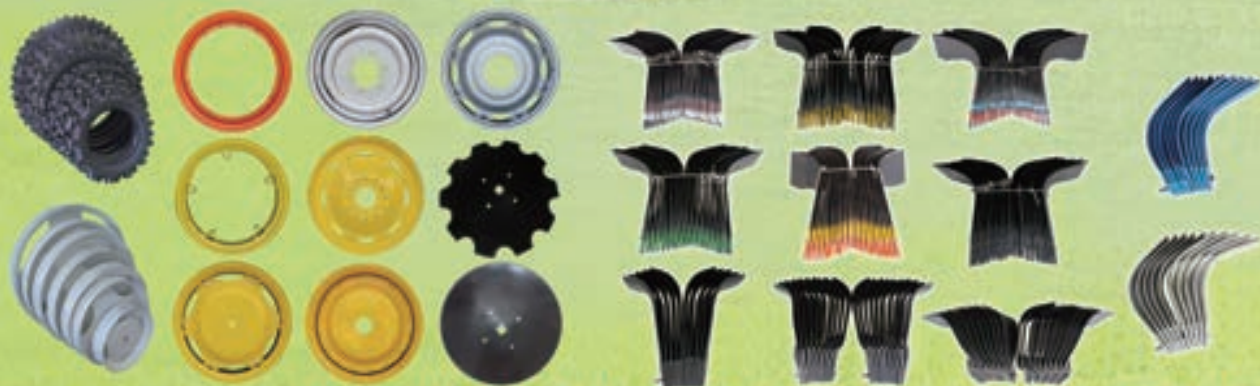

世界先進高科技輪胎

臺灣總代理 **益大農業機械有限公司/億興農機行**

72643 台南市學甲區寶發路162號 電話:(06)783-9126 傳真:(06)783-9312
行動電話: 0931-875-761 / 0972-300-799 E-mail:maggie0617a@yahoo.com.tw