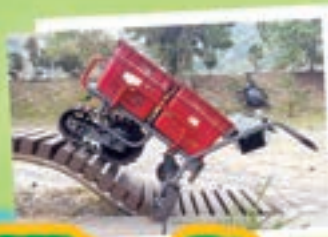

力冠華農機科技
0975-178938

神農牌履帶式 田間搬運機

型號：SN-988

SN-988 神農牌履帶式田間搬運機
已通過農糧署的審核補助，補助一半喔！

超越輪式的極限
挑戰輪式所不能

OK!
沙地

OK!
石頭地

OK!
碎石地

力冠華官網

OK!
坎坡

OK!
泥土地

OK!
奇特地形

LINE

你們見過如此神奇的履帶式搬運機嗎？
任何地形挑戰皆能駕輕就熟，專挑戰各種奇怪地形，
運送肥料、運送蔬果，變的安全、輕鬆，簡單了！

歡迎您加入
力冠華農機科技有限公司網站
慢慢的欣賞，履帶式搬運機之美
顛覆了您的認知與想像！