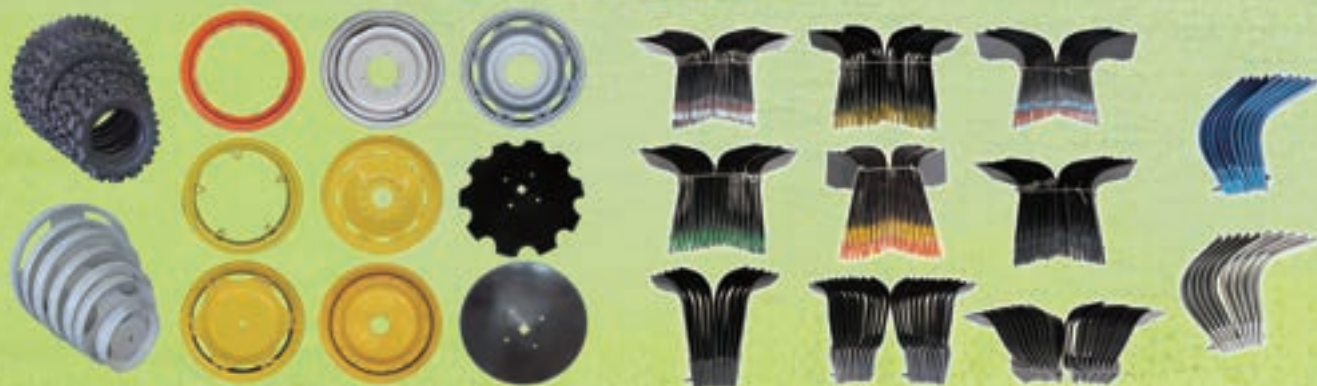

世界先進高科技輪胎

臺灣總代理 **益大農業機械有限公司/億興農機行**

72643 台南市學甲區寶發路162號 電話:(06)783-9126 傳真:(06)783-9312
行動電話: 0931-875-761 / 0972-300-799 E-mail:maggie0617a@yahoo.com.tw