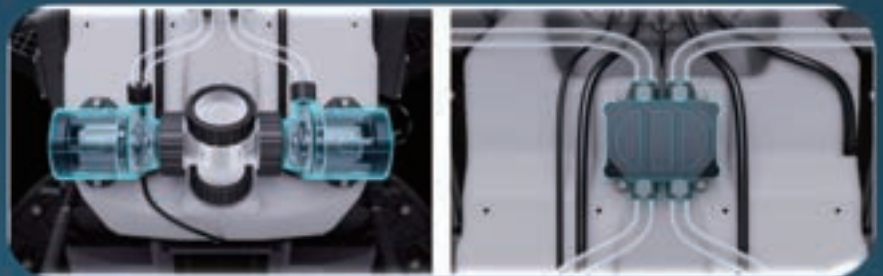

Z 50

- Z 字型折疊機臂
- 50 KG 最大載重
- 50 L 噴藥桶
- 70 L 肥料桶
- IP67 防水
- 市面上最高效的噴及撒系統
- 水冷式離心噴頭
- 雙渦輪式幫浦

青禾智農有限公司/戴諾威創股份有限公司 <http://www.wisdomfarmer.com/>
連絡電話：0926029561 地址：彰化縣埤頭鄉華泰二街136號