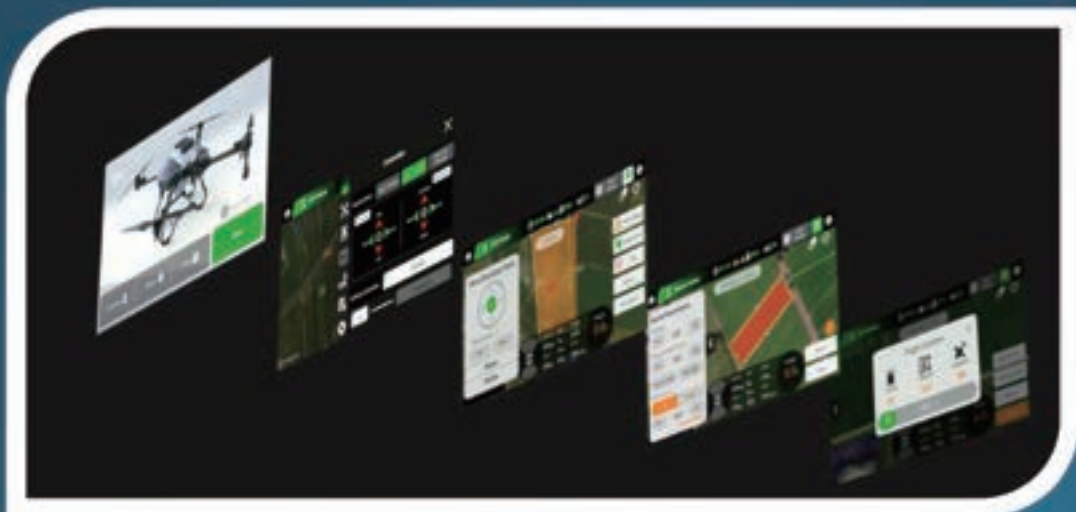

TEL:05-2843338 FAX:05-2840938

E-Mail:5at@mail.5at-tech.com

嘉義市600025西區上海路66號

青禾智農

G 系列

- 噴撒兩用農業無人機
- 30及40L抽換式載藥及撒肥桶
- 精準及自動飛行噴撒

Z 50

- Z 字型折疊機臂
- 50 KG 最大載重
- 50 L 噴藥桶
- 70 L 肥料桶
- IP67 防水
- 市面上最高效的噴及撒系統
- 水冷式離心噴頭
- 雙渦輪式幫浦