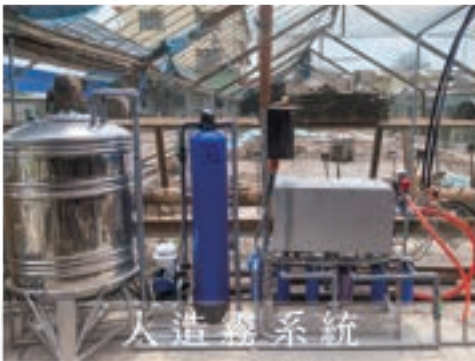

施肥

灌溉

精鑽人造霧與錦蕊環控專業於人造霧系統、次氯酸生成設備、通道消毒系統、水養液灌溉設備、濾水設備、智慧植物生長燈、噴藥載具等農業溫室及畜舍環控降溫消毒之設備研發、生產、製造、設計、規劃與施工。擁有30年以上的專業技術與經驗，致力於農畜業自動化、精緻農畜業設備與溫室氣象站開發與安裝，並拓展海內外市場、產品創新與科技結合，讓人造霧更能受到廣泛的發展與運用。

服務項目

橫跨農畜產業 · 從製造到安裝一站式服務