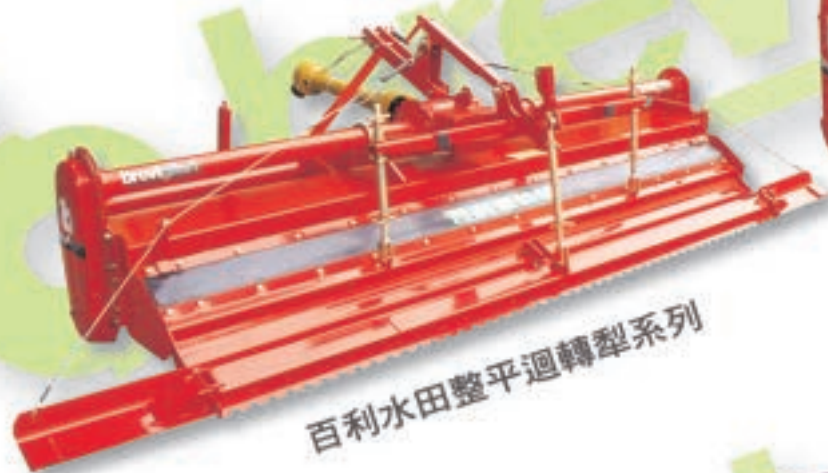

百利迴轉犁

百利水田整平迴轉犁系列